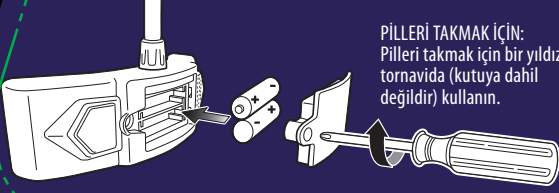

### TEMİZLİK

Alın bandının havlu kumaş kısımlarını nemli bir bezle silin. Kaldırmadan önce kurumasını bekleyin.

PİLLERİ TAKMAK İÇİN:  
Pilleri takmak için bir yıldız tornavida (kutuya dahil değildir) kullanın.