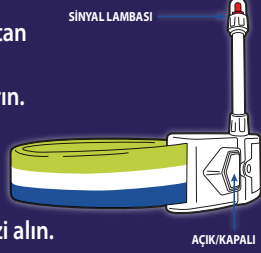

OYUNUN AMACI

Kupaya ulaşmak için yavaş çekimde yarışın!

İÇİNDEKİLER

2 adet hız denetimli alın bandı

İlk defa oynarken, her bir alın bandına pilleri takın.
(Bunun için aşağıdaki resme bakın.)

DİKKAT...

1. Başlangıç ve bitiş çizgilerini belirleyin. Kuralları okuduktan sonra kupayı hazırlayın ve bitiş çizgisine yerleştirin.
2. Oyun alanındaki engelleri ve kırılabilir objeleri kaldırın. Oyun sırasında her zaman çevrenize karşı dikkatli olun.

HAZIR...

1. Sen ve rakibin başlarınıza alın bantlarını geçirin (sinyal lambası arkada olmalı) ve başlama noktasında yerlerinizi alın.
2. Sonra, ikizin de alın bantlarınızın plastik kısmındaki düğmeye basın. Düğmelere ikizin de aynı anda basması gerekir. Alın bantları geriye doğru sayarken hareket etmeyin.

BAŞLA!

Müzik çalınca yavaş çekimde bitiş çizgisine varmak için yarış!
Sanki koşuyormuş gibi kollarını ileri geri hareket ettir ama hızlı gitme!

SINYAL LAMBASI

AÇIK/KAPALI

BİİP!

Eğer çok hızlı hareket edersen alın bandındaki sinyal lambasında ışık yanar ve "BİİP" sesi duyulur. Işık ve ses durana kadar hareketsiz kal! Sonra yarışa devam et.

KAZANAN

Kupayı ilk kapan oyunu kazanır! Kalabalığın kutlamalarını duymak için düğmeye bas!

Tekrar yarışmak için başlama noktasına geri dönün ve geri sayımı başlatmak için düğmeye tekrar basın.

Not: Kullandıktan sonra alın bantlarını temizleyin.

TEMİZLİK

Alın bandının havlu kumaş kısımlarını nemli bir bezle silin. Kaldırmadan önce kurumasını bekleyin.