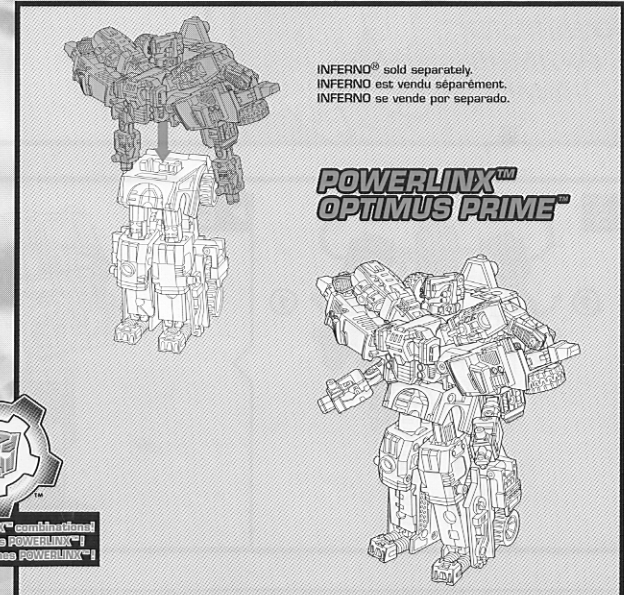

CHANGING TO ROBOT • POUR CHANGER EN ROBOT • PARA CAMBIAR EN ROBOT

POWERLINX™ OPTIMUS PRIME® robot can attach to INFERNO® robot (sold separately) to create POWERLINX™ OPTIMUS PRIME® OR POWERLINX™ INFERNO®.

Relie OPTIMUS PRIME POWERLINX à INFERNO (vendu séparément) pour créer OPTIMUS PRIME POWERLINX ou INFERNO POWERLINX.

Une OPTIMUS PRIME POWERLINX a INFERNO (vendido por separado) para crear OPTIMUS PRIME POWERLINX o INFERNO POWERLINX.

POWERLINX™ OPTIMUS PRIME® can combine with any POWERLINX™ TRANSFORMERS™ warriors displaying the SILVER POWERLINX™ logo.

OPTIMUS PRIME POWERLINX se relie à n'importe quel guerrier POWERLINX des TRANSFORMERS marqué du logo ARGENTE SILVER POWERLINX.

OPTIMUS PRIME POWERLINX se combina con cualquier guerrero POWERLINX de los TRANSFORMERS que lleva el logo PLATEADO SILVER POWERLINX.

Precaución: No apuntes a los ojos ni a la cara o dispires a quemarropa. Utiliza sólo los proyectiles diseñados para este producto. No modifiques los proyectiles ni el lanza-proyectiles.

Some poses may require hand support. Certaines positions doivent être soutenues manuellement. Algunas poses requieren ser sostenidas con la mano.